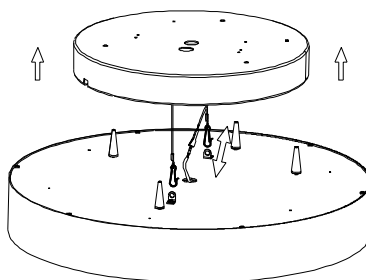

1

2

3

4

5

Produkter märkta med denna symbol ska vid slutet av sin livslängd alltid levereras till en återvinningsstation och får inte slängas i hushållsoporna.

Dali
OBS! Ändra mA
inställning på Dali drivern
enligt etikett i armaturen

D750 1400mA 

D10001600mA 

On/off
Anslut DC-kabeln
till uppljus drivern

6

7

8

9

Produkter märkta med denna symbol
ska vid slutet av sin livslängd alltid
levereras till en återvinningsstation och
får inte slängas i hushållsoporna.