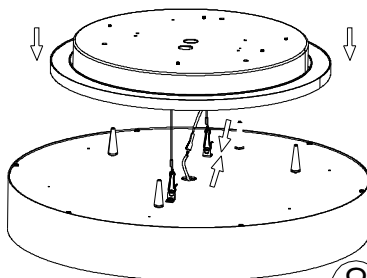

D750 1400mA 

D10001600mA 

On/off
Anslut DC-kabeln
till uppljus drivern

6

7

8

9

Produkter märkta med denna symbol
ska vid slutet av sin livslängd alltid
levereras till en återvinningsstation och
får inte slängas i hushållsoporna.