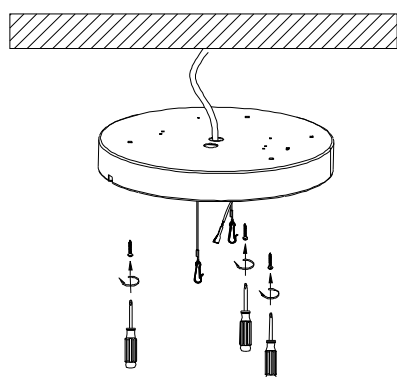

1

2

3

4

5

Produkter märkta med denna symbol ska vid slutet av sin livslängd alltid levereras till en återvinningsstation och får inte slängas i hushållsoporna.

Dali
OBS! Ändra mA
inställning på Dali drivern
enligt etikett i armaturen

D750 1400mA 

D10001600mA 

On/off
Anslut DC-kabeln
till uppljus drivern

6

7

8

9

Produkter märkta med denna symbol
ska vid slutet av sin livslängd alltid
levereras till en återvinningsstation och
får inte slängas i hushållsoporna.