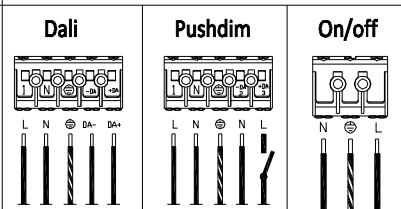

1

2

3

4

5

Produkter märkta med denna symbol ska vid slutet av sin livslängd alltid levereras till en återvinningsstation och får inte slängas i hushållsoporna.

Dali
OBS! Ändra mA
inställning på Dali drivern
enligt etikett i armaturen

D750 1400mA 

D10001600mA 

On/off
Anslut DC-kabeln
till uppljus drivern

6

7

8

9

Produkter märkta med denna symbol
ska vid slutet av sin livslängd alltid
levereras till en återvinningsstation och
får inte slängas i hushållsoporna.