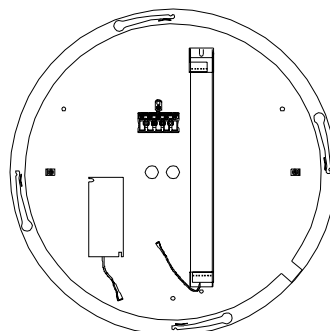

1

2

3

4

5

Produkter märkta med denna symbol ska vid slutet av sin livslängd alltid levereras till en återvinningsstation och får inte slängas i hushållsoporna.

Dali
OBS! Ändra mA
inställning på Dali drivern
enligt etikett i armaturen

D750 1400mA 

D10001600mA 

On/off
Anslut DC-kabeln
till uppljus drivern

6

7

8

9

Produkter märkta med denna symbol
ska vid slutet av sin livslängd alltid
levereras till en återvinningsstation och
får inte slängas i hushållsoporna.